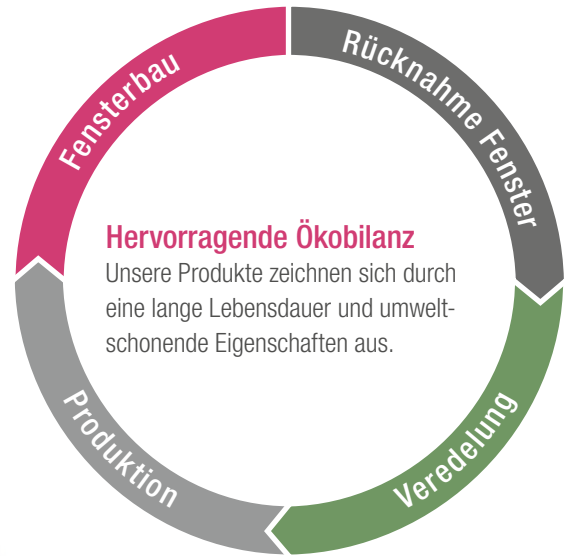

KLIMASCHUTZ DANK KLUGER TECHNIK

Für Ihr Zuhause und die Umwelt

Mit SYNEGO vertrauen Sie auf ein durchdachtes, nachhaltiges Fenster. Ein gutes Gefühl.

Rundum nachhaltig.

Wir betrachten den Einsatz von Materialien und Energie über den gesamten Produktlebenszyklus hinweg. Mit unserem Wiederverwendungskonzept nehmen wir Fenster zur Aufbereitung zurück. Die gewonnenen Rohstoffe werden vollständig aufbereitet und veredelt in den Produktionsprozess eingeführt – ohne Verlust an Qualität.

Beim Produktionsprozess selbst reduzieren wir mit zahlreichen Maßnahmen den Energiebedarf. Denn ein geringer Ressourcenverbrauch ist die beste Lösung, um die Umwelt zu schonen.

1.000.000 kg CO₂ weniger pro Jahr
durch den Einsatz von Sekundärrohstoffen