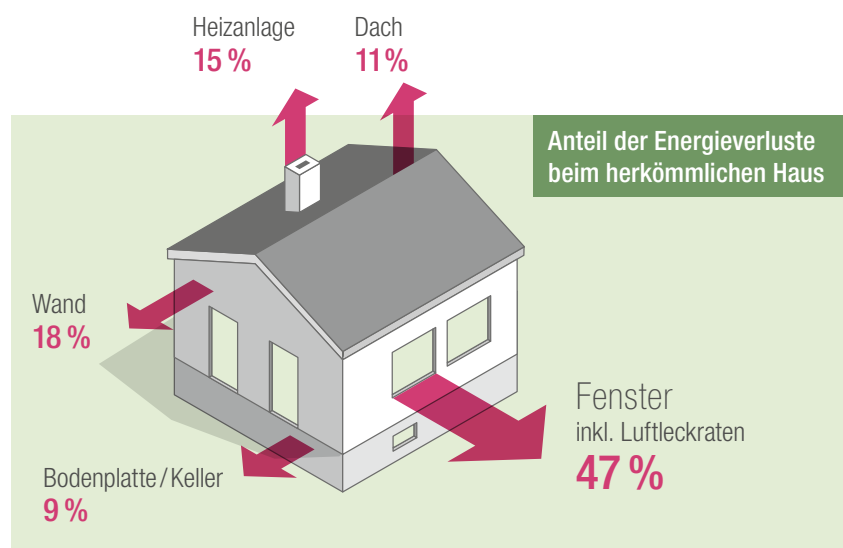

WOHLIGE WÄRME, NIEDRIGE HEIZKOSTEN

Sparen Sie am Energieverbrauch, nicht am Fenster

Neue SYNEGO Fenster sind das ideale Sparprogramm. Im Vergleich zu aktuellen Standardfenstern bietet Ihnen SYNEGO bis zu 50% mehr Wärmedämmung. Sie senken spürbar Ihre Heizkosten und steigern den Wert Ihrer Immobilie – heute, morgen und übermorgen.

Alte Fenster sind die größte energetische Schwachstelle im Haus. Sie sind schlecht gedämmt und technisch meist lange überholt. Die Folge: Teuer bezahlte Heizenergie geht durch die Fenster verloren.

SYNEGO Fenster lohnen sich.

Dank der hervorragenden Wärmedämmeigenschaften von SYNEGO sinkt Ihr Energieverbrauch sofort ab dem ersten Tag. Ihren Heizkostenabrechnungen und künftigen Energiepreissteigerungen können Sie entspannt entgegensehen.

Bis zu 50% mehr Wärmedämmung

im Vergleich zum aktuellen Standardfenster*

Quelle: Stiftung Warentest