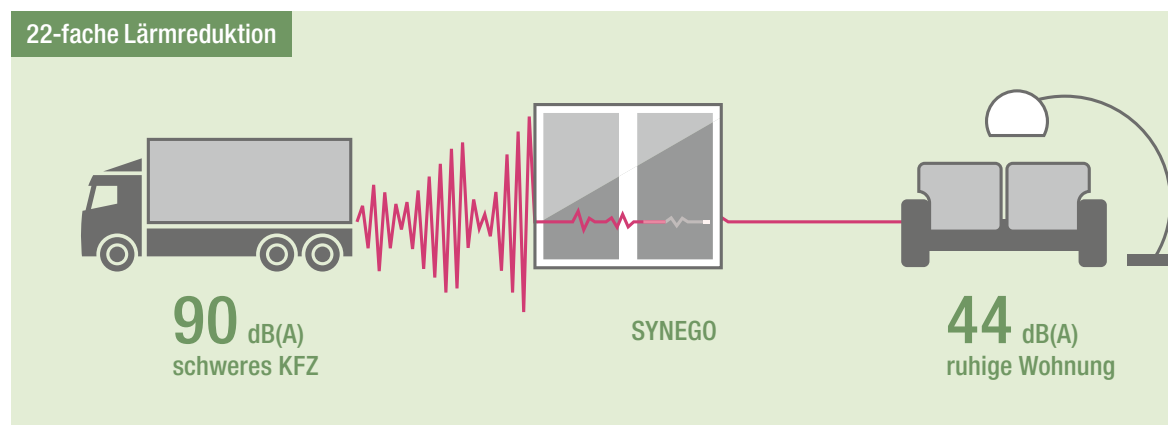

BLEIBEN SIE UNGESTÖRT

Mit SYNEGO schließen Sie Lärm aus

Lauter Verkehrslärm, der Rasenmäher des Nachbarn – täglich sind Sie von lauten Geräuschen umgeben. Mit SYNEGO schließen Sie den Lärm einfach aus, Ihr Zuhause wird zur Ruheoase.

Bis zu 22-mal weniger Lärm

dank individuellen Schallschutzmaßnahmen

SYNEGO Fenster schalten Lärm ab.

Fühlen Sie sich wohl – unabhängig davon, wie laut Ihre Umgebung ist. Untersuchungen belegen, dass die regelmäßige Belästigung mit Verkehrslärm zu einem deutlich höheren Risiko von

Herz-Kreislauf-Erkrankungen führt. Lassen Sie Stress verursachenden Lärm außen vor. SYNEGO gibt Ihnen die Ruhe zurück, die Sie brauchen, um zu entspannen.

Quelle: www.hug-technik.com/inhalt/ta/schallpegel_laermpegel.html