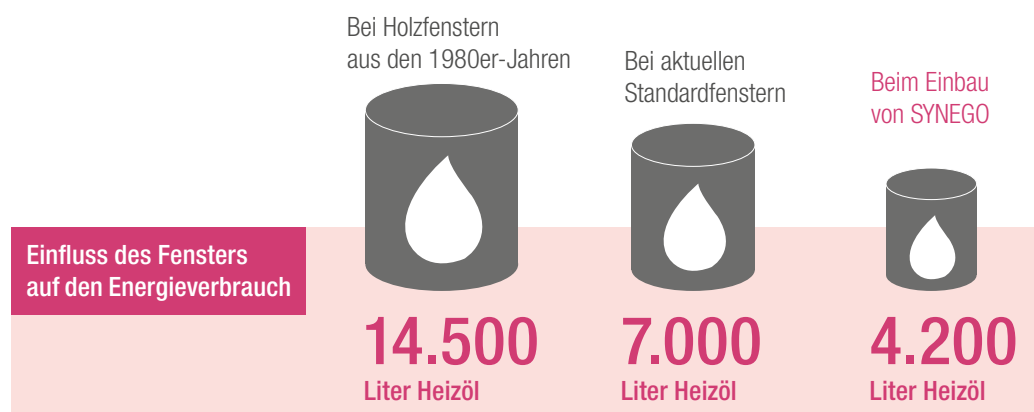

Alte Fenster sind die größte energetische Schwachstelle im Haus. Sie sind schlecht gedämmt und technisch meist lange überholt. Die Folge: Teuer bezahlte Heizenergie geht durch die Fenster verloren.

### SYNEGO Fenster lohnen sich.

Dank der hervorragenden Wärmedämmeigenschaften von SYNEGO sinkt Ihr Energieverbrauch sofort ab dem ersten Tag. Ihren Heizkostenabrechnungen und künftigen Energiepreissteigerungen können Sie entspannt entgegensehen.

### Bis zu 50% mehr Wärmedämmung

im Vergleich zum aktuellen Standardfenster\*

Quelle: Stiftung Warentest

Rechnung: Fensterfläche von 25 m<sup>2</sup>, Heizölverbrauch in 25 Jahren; Holzfenster mit  $U_w = 2,79 \text{ W/m}^2\text{K}$ , Standardfenster mit  $U_w = 1,36 \text{ W/m}^2\text{K}$ ; SYNEGO mit  $U_w = 0,66 \text{ W/m}^2\text{K}$